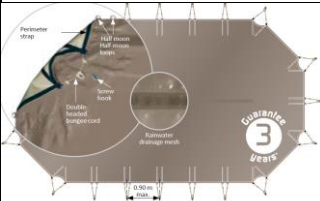

**ΧΕΙΜΕΡΙΝΑ ΚΑΛΥΜΜΑΤΑ & ΚΑΛΥΜΜΑΤΑ ΠΡΟΣΤΑΣΙΑΣ –
WINTER COVERS & SAFETY COVERS**

Χειμερινά καλύμματα προστασία της πισίνας κατά τη χειμερινή περίοδο. Ειδικός σχεδιασμός σε ποιλία χρωμάτων, σχεδίων και διαστάσεων. Ειδική προστασία όμβριων υδάτων.

Καλύμματα προστασίας για αποφυγή προσέγγισης της πισίνας από παιδιά. Ειδικά καλύμματα για πισίνες από ξύλο και πισίνες κάθε είδους σχήματος.

ΠΑΤΕΝΤΑ IDRAPPOOL

Κατασκευή πισίνας βήμα βήμα από τον τελικό χρήση

Compact σύστημα πισίνας, πλήρης κατάλογος υλικών κατασκευής, για κατασκευή της inground πισίνας σας.

ΕΞΟΠΛΙΣΜΟΣ ΕΞΩΤΕΡΙΚΟΥ ΧΩΡΟΥ ΠΙΣΙΝΑΣ

Πέργκολες με μηχανισμό

Τοποθέτηση ανάλογα με τις προτιμήσεις του χρήστη

Σκίατρα πισίνας / Shade sails

Υψηλο design & ποικιλία χρωμάτων και σχημάτων για προστασία από την ηλιακή ακτινοβολία

*Επικοινωνήστε μαζί μας για να σας ενημερώσουμε για τις τιμές και τα τεχνικά χαρακτηριστικά.