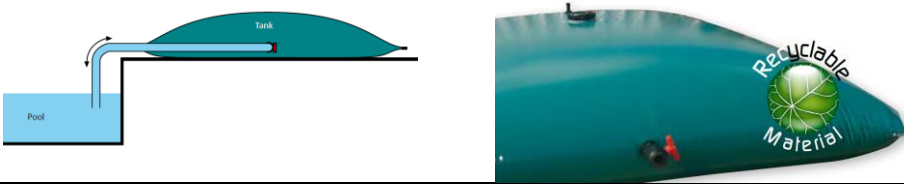

ΤΙΜΟΚΑΤΑΛΟΓΟΣ ΠΡΟΙΟΝΤΩΝ ΠΙΣΙΝΑΣ ALBIGES ΓΑΛΛΙΑΣ**ΕΥΚΑΜΠΤΕΣ ΔΕΞΑΜΕΝΕΣ - FLEXIBLE TANKS**

Εύκαμπτες δεξαμενές για αποθήκευση του νερού πισίνας, πλήρης προστασία του νερού χωρίς εξάτμιση, reinforced PVC, 670 or 900 g/m², χωρητικότητα έως 30 m³.

**ΚΑΛΥΜΜΑΤΑ ΜΕ ΜΠΑΡΕΣ – BAR COVERS**

Ποικιλία καλυμμάτων τύπου Bar covers για μέγιστη προστασία της πισίνας κατά τη θερινή και χειμερινή περίοδο.

Ποικιλία χρωμάτων και τύπων καλυμμάτων

Εύκολη και εργονομική εγκατάσταση λόγω του μηχανισμού ROLLTROT®